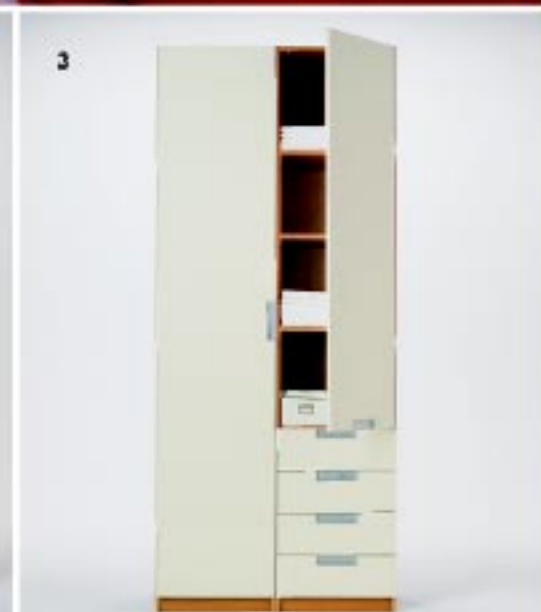

**PAX LENDA garderob
inkl. inredning
1.570.-**